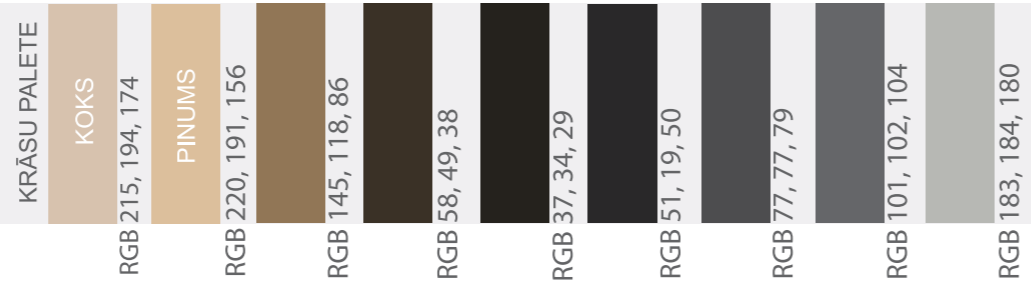

RISINĀJUMI REĢISTRĒTAI IELU TIRDZNICĪBAI ZIEDU TIRDZNICĪBA

TIRDZNICĪBAS IEKĀRTAI UN KOMPLEKTĀCIJAI IR INFORMATĪVA NOZĪME
*ZIEDU VĀZĒM STĀTĪVĀ IR JĀIEVĒRO VIENAS KRĀSAS, MATERIĀLA UN IZMĒRA IZVĒLE
REKLĀMAS LAUKUMI NAV PAREDZĒTI