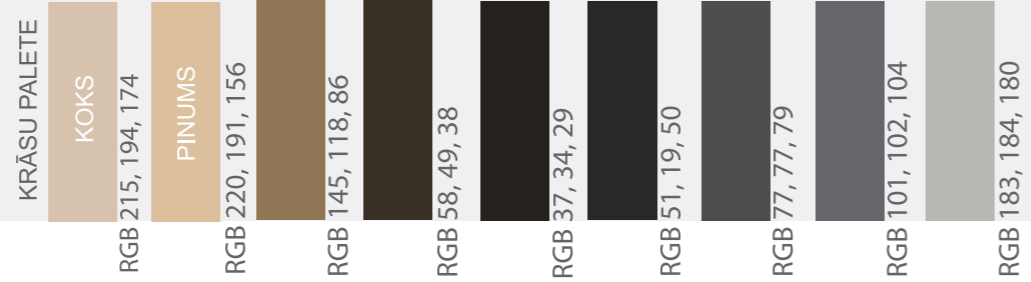

KRĀSU PALETE

KOKS

RGB 215, 194, 174

PINUMS

RGB 220, 191, 156

RGB 145, 118, 86

RGB 58, 49, 38

RGB 37, 34, 29

RGB 51, 19, 50

RGB 77, 77, 79

RGB 101, 102, 104

RGB 183, 184, 180

TIRDZNICĪBAS IEKĀRTAI UN KOMPLEKTĀCIJAI IR INFORMATĪVA NOZĪME
REKLĀMAS LAUKUMI NAV PAREDZĒTI

RISINĀJUMI REĢISTRĒTAI IELU TIRDZNICĪBAI SALDĒJUMA TIRDZNICĪBA